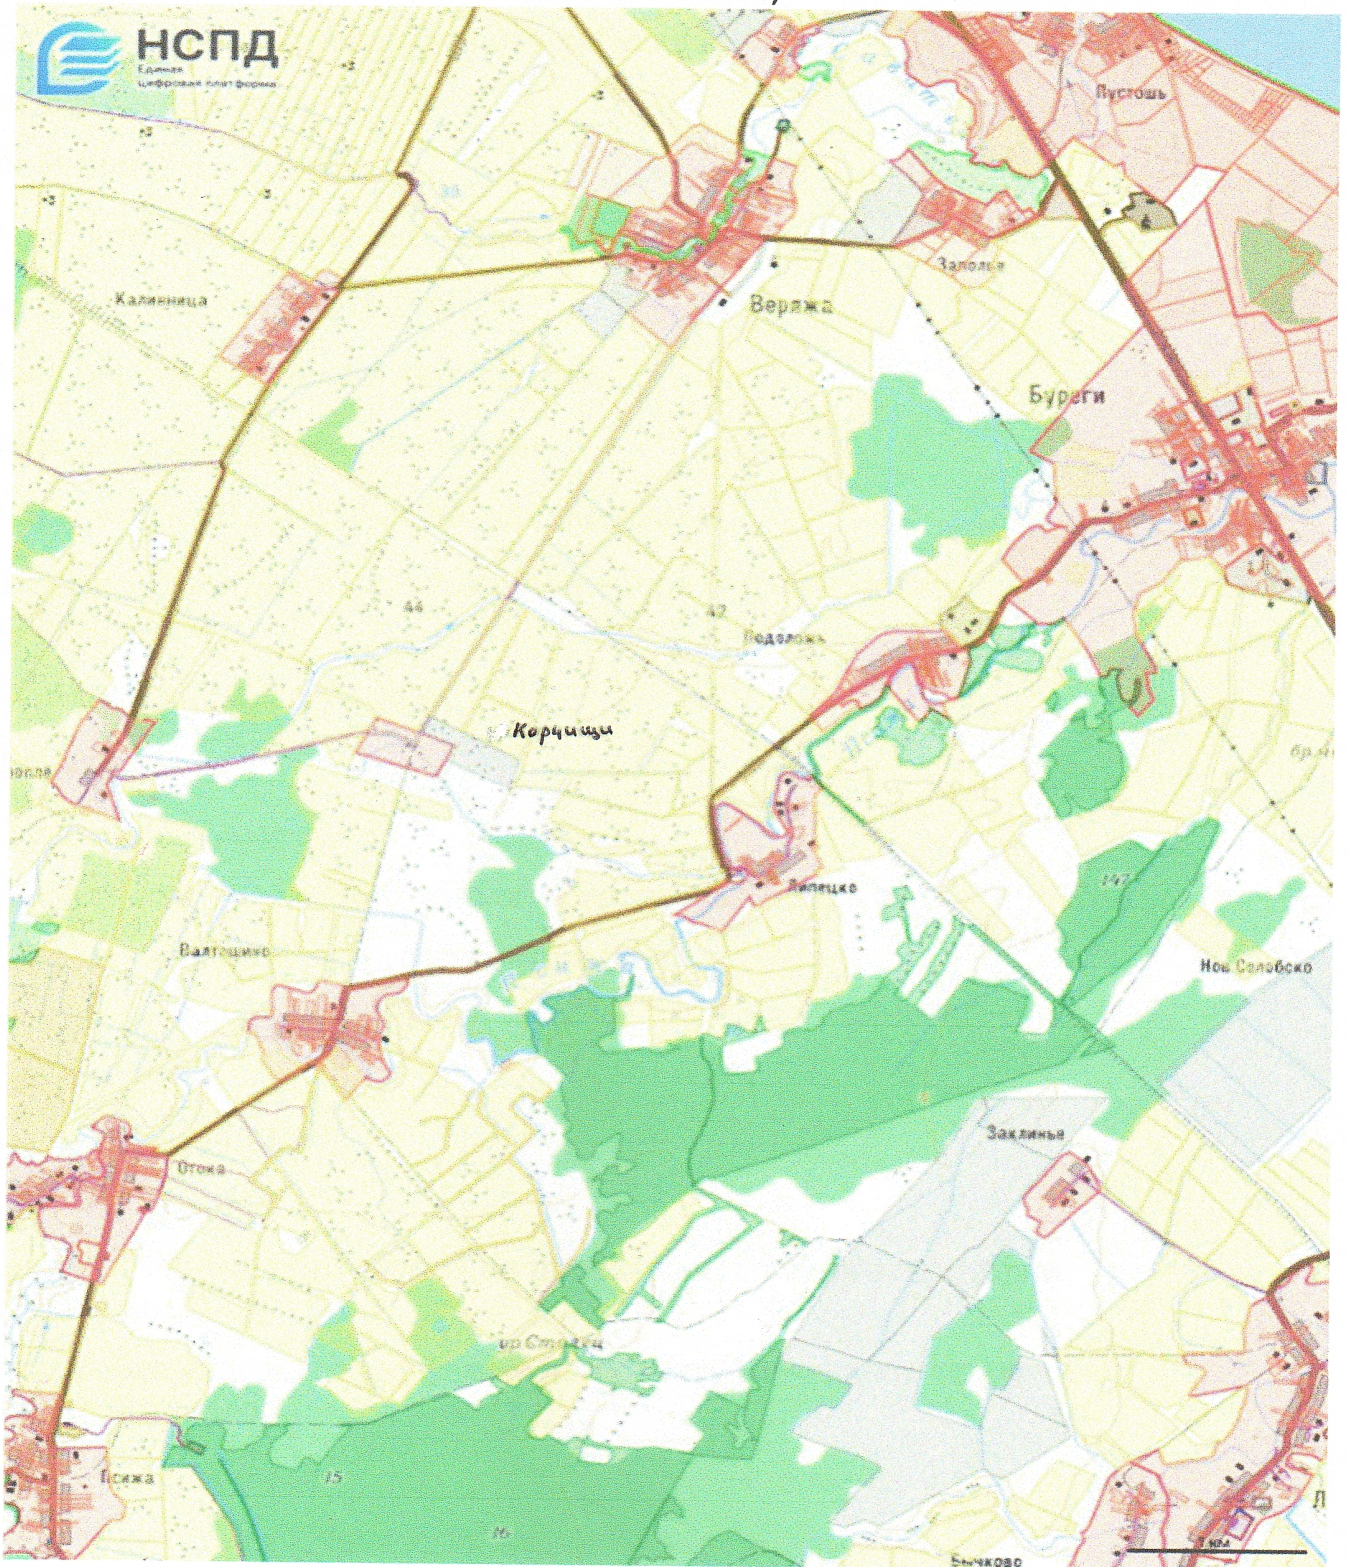

Местоположение населенного пункта деревни Корчицы на карте
(https://nspd.gov.ru/map?thematic=Default&zoom=13.071754868433203&coordinate_x=3449155.1305104326&coordinate_y=7995867.122097802&baseLayerId=36347&theme_id=1&is_copy_url=true)

Масштаб 1:500

Председатель Думы Шимского муниципального округа

Д.В. Николаева

Территории объекта культурного наследия

 Территории объекта культурного наследия

Территориальные зоны

 Иная зона

 Зона размещения военных объектов

 Зона специального назначения

 Зона особо охраняемых территорий

 Зона рекреационного назначения

 Зона сельскохозяйственного использования

 Производственная зона, зона инженерной и транспортной инфраструктур